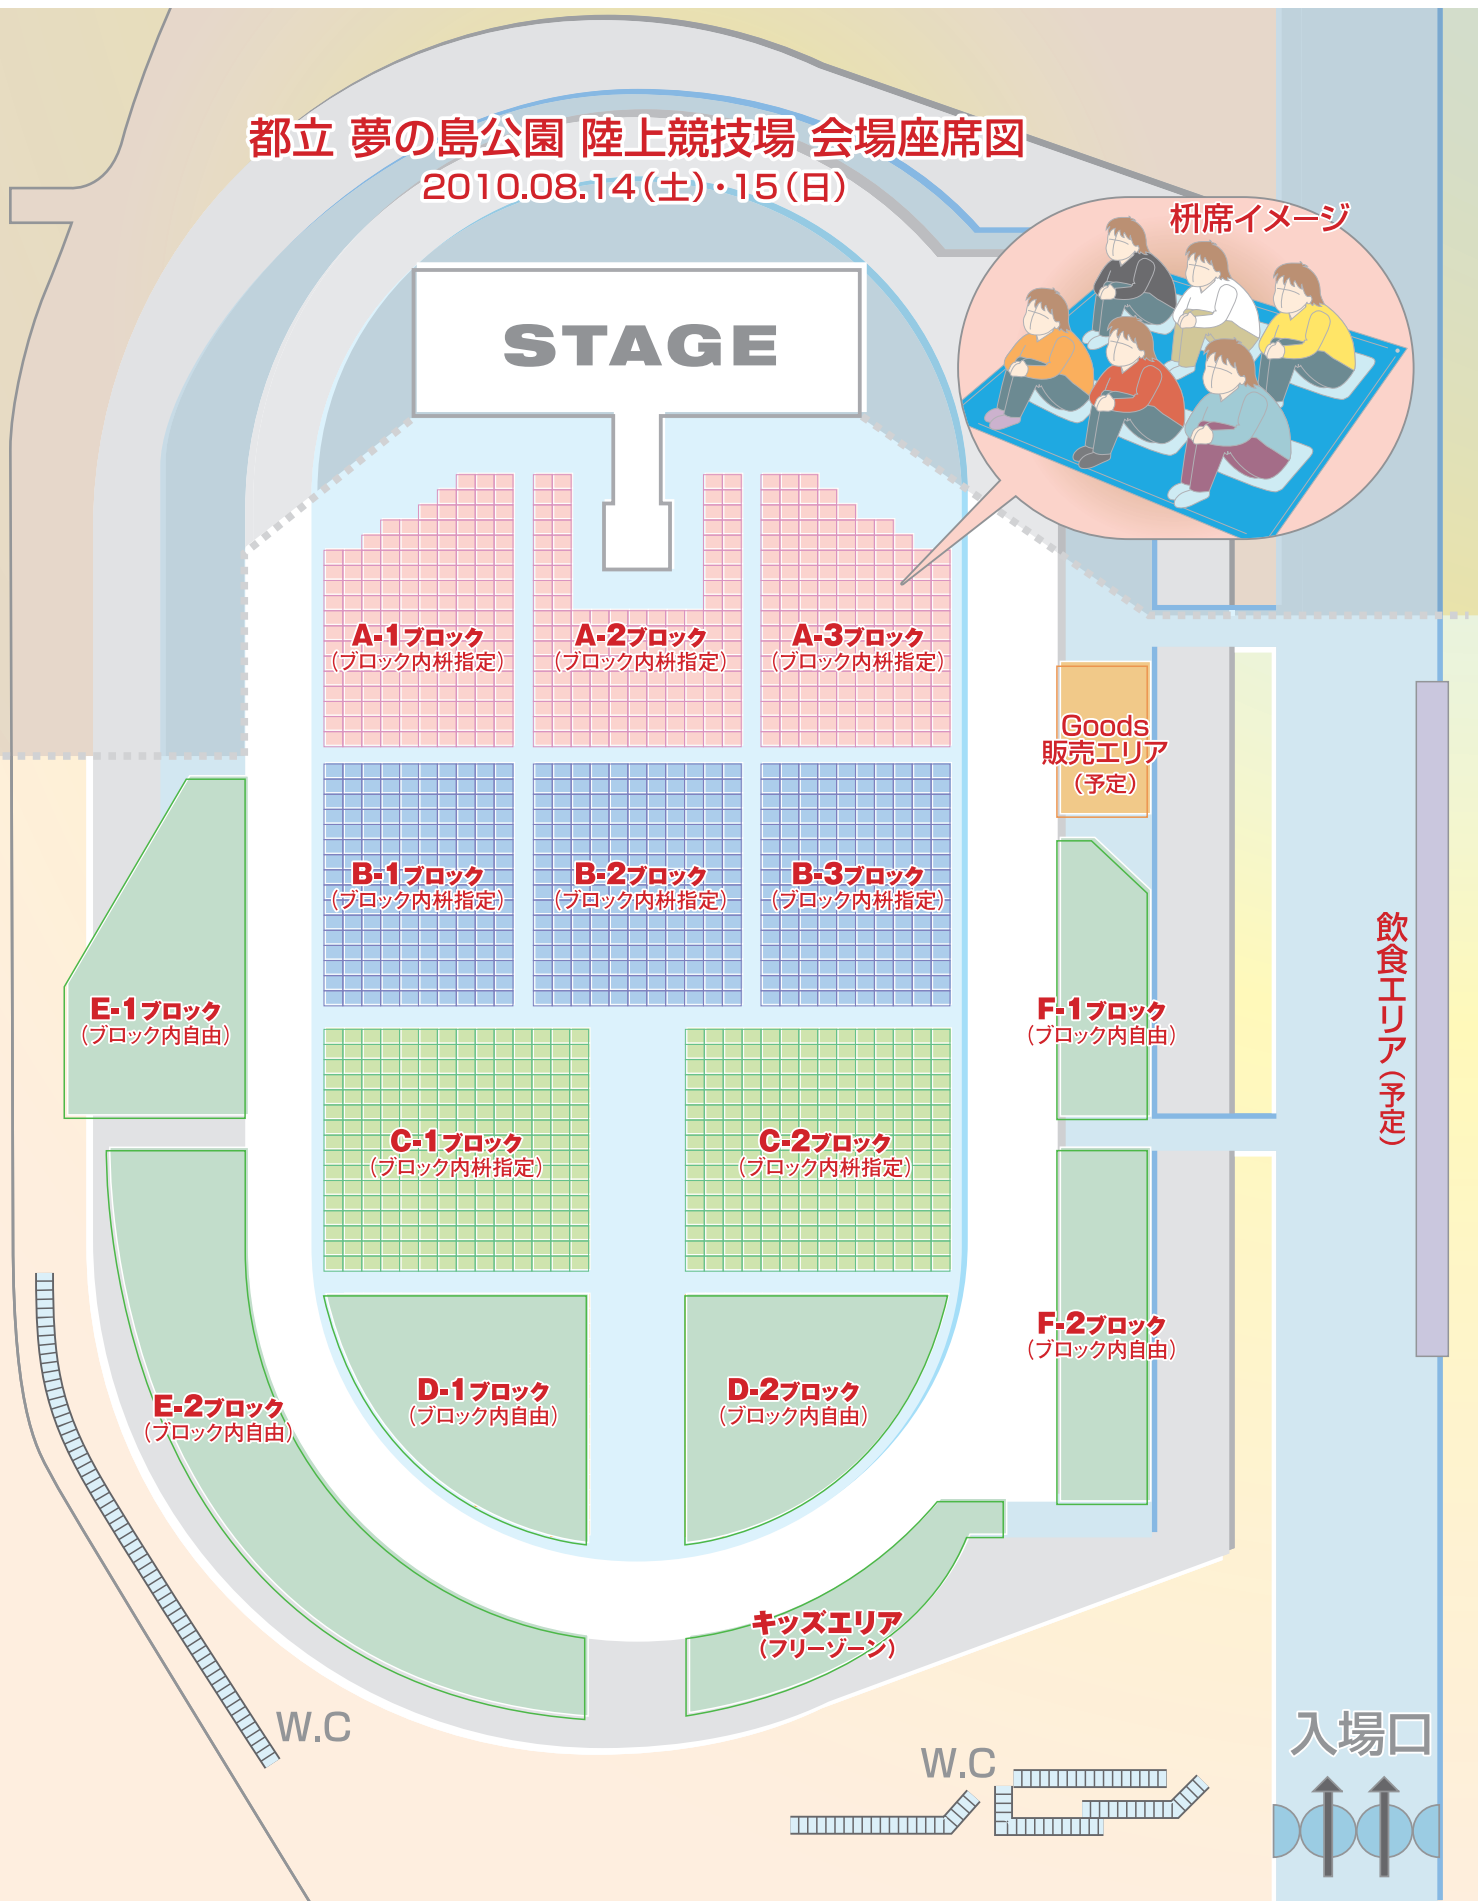

# 都立 夢の島公園 陸上競技場 会場座席図

2010.08.14(土)・15(日)

- ★A、B、Cブロックはブロック内に6名様用の柵席があり、1柵内の区画指定です。
- ★D、E、Fブロックは、ブロック内自由です。
- ★キッズエリアは、お子様が遊べるフリーゾーンです。
- ★客席内に椅子はございません。皆様地面の上に直接座って頂きます。  
入場時に配布するレジャーシートを御利用の上、Augusta Camp 2010をお楽しみ下さい。
- ★飲食エリア及び、グッズ販売エリアは変更になる可能性があります。